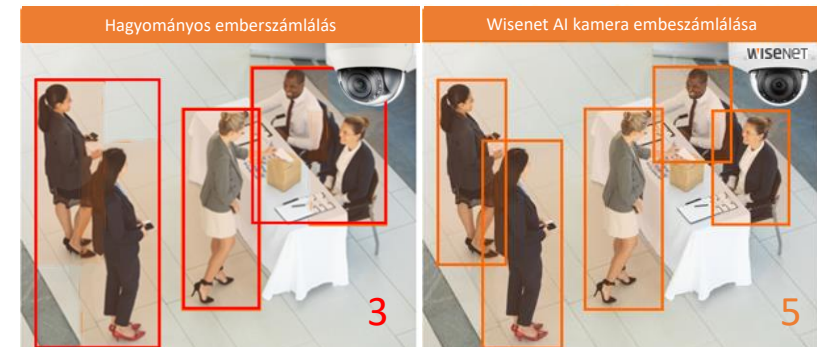

FOGLALTSÁGJELZŐ MEGOLDÁS

Social distancing megoldás a Wisenettől!

Használd ki a Wisenet AI kamerák előnyeit!

Előnyök

- Kontrolláld a látogatóid számát az épületben vagy akár a várótermekben!
- Segítsd a távolságtartást a szabályozással!
- Adj a látogatóknak információt a foglaltságról!
- Több be- és kijáratot monitorozz egyszerre!
- Könnyű telepítés, szervertmentes, mégis skálázható
- Nem szükséges a bejárat fölé helyezni a kamerákat, ezáltal egyéb információkat is nyerhetsz a kamerákból, nem csupán a számlálást!
- 5 év garancia a STEP programban résztvevőknek

Funkciók

- Tisztán kamerán futó, analitikán alapuló ember számlálás
- Adategyesítés több kamerán, nem szükséges szerver
- Paraméterezhető riasztási kimenet minden eszközön, úgymint automata ajtónyitás, vagy fényjelzés
- Személyreszabható márkázás és egyéb üzenet kijelzés, görgethető szöveggel
- Külön licenz nélküli AI alapú videóanalitika és hangosztályozási megoldás
- Kompatibilis a Retail Insight szoftverrel
- Monitor nélkül is üzemeltethető
- DC kimenet a csatlakoztatott eszköz részére
- Könnyű telepítés, API interfész
- ONVIF kompatibilitás

Hol használható?

- Szupermarketek
- Retail hálózatok (gyorsétterem, bár, éttermek)
- Kereskedelmi területek
- Kórházak és rendelők (várótermek)
- Irodák, recepciók
- Könyvtárak, múzeumok
- Hotel és szabadidős központok
- Sportlétesítmények